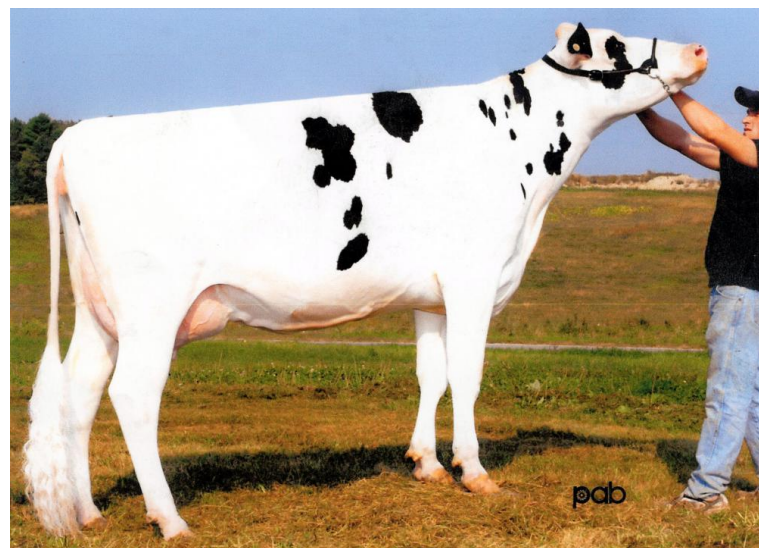

MERLO PP RF

HB-Nr. 499087 • 276000666975162

05.06.2016 aAa: 243 Beta Kasein: A1/A2 Kappa Kasein: AB ZW: gen. ZW 4.2023 Züchter: GG, Herleshausen

Pedigree

MILFORD P v. STYLE P
DONNA P RED

KANU P v. COLT P
SELAYO724 GP84

SELAYO
DIVA VG87

Gesamtzuchtwert RZ€ 531 RZG 110

Leistung Si. 78% RZM 107

Milch	+938		
Fett %	-0,32	Eiweiß %	-0,16
Fett kg	+1	Eiweiß kg	+14

Funktionalität

RZN	Nutzungsdauer	107
RZS	Zellzahl	106
RZR	Töchterfruchtbarkeit	100
RZPersistenz	Persistenz	105
RZD	Melkbarkeit	96
KVd	Kalbeverlauf direkt	108
RZKm	Kalbeverlauf maternal	98
RZRobot	Roboter Zuchtwert	104

Exterieur RZE 97

Milchtyp	109
Körper	80
Fundament	105
Euter	99

UGM: Kay-Ben O-Man Deedee VG-87

Merlo PP ist reinerbig hornlos, Rotfaktorträger und geht auf die gute US-Kuhfamilie von Kay-Ben Durham Diedra EX-93 zurück. Merlo vererbt neben guter Fitness und guten Gesundheitswerten eine hohe Milchleistung, ein funktionales Exterieur mit schmalere Körperbau und deutlich abfallende Becken. Er ist für Färsenbesamungen geeignet und ist mit einem RZRobot von 104 auch für AMS Betriebe zu empfehlen.

Linear

Merkmal	ZW	Tendenz	88	112	124	Tendenz
Größe	103	klein				groß
Rippenstruktur	96	flach				gewölbt
Körpertiefe	89	wenig				viel
Stärke	77	schwach				stark
Beckenneigung	117	ansteigend				abfallend
Beckenbreite	89	schmal				breit
Hinterbeinwinkelung	93	steil				gewinkelt
Klauenwinkel	100	flach				hoch
Sprunggelenk	112	derb				trocken
Hinterbeinstellung	94	nach außen				parallel
Vorderbeinstellung	80	nach außen				parallel
Bewegung	102	schlecht				gut
Hintereuterhöhe	112	tief				hoch
Zentralband	99	schwach				stark
Strichplatzierung vorn	80	außen				innen
Strichplatzierung hinten	99	außen				innen
Vordereuteraufhängung	98	lose				fest
Euterbalance	93	hinten tief				vorne tief
Eutertiefe	99	tief				hoch
Strichlänge	104	kurz				lang