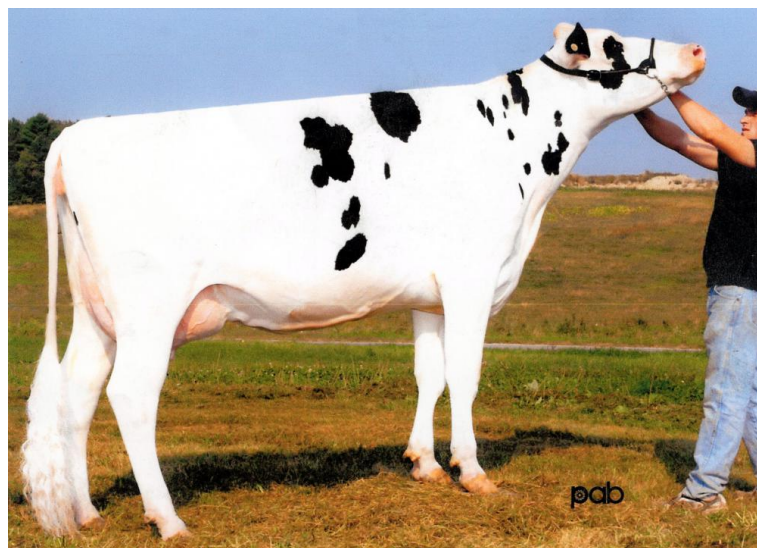

## Pedigree

MILFORD P v. STYLE P  
DONNA P RED

KANU P v. COLT P  
SELAYO724 GP84

SELAYO  
DIVA VG87

**Gesamtzuchtwert** RZ€ 531 RZG 110

**Leistung** Si. 78% RZM 107

Milch	+938		
Fett %	-0,32	Eiweiß %	-0,16
Fett kg	+1	Eiweiß kg	+14

**Exterieur** RZE 97

Milchtyp	109
Körper	80
Fundament	105
Euter	99

UGM: Kay-Ben O-Man Deedee VG-87

Merlo PP ist reinerbig hornlos, Rotfaktorträger und geht auf die gute US-Kuhfamilie von Kay-Ben Durham Diedra EX-93 zurück. Merlo vererbt neben guter Fitness und guten Gesundheitswerten eine hohe Milchleistung, ein funktionales Exterieur mit schmalere Körperbau und deutlich abfallende Becken. Er ist für Färsenbesamungen geeignet und ist mit einem RZRobot von 104 auch für AMS Betriebe zu empfehlen.