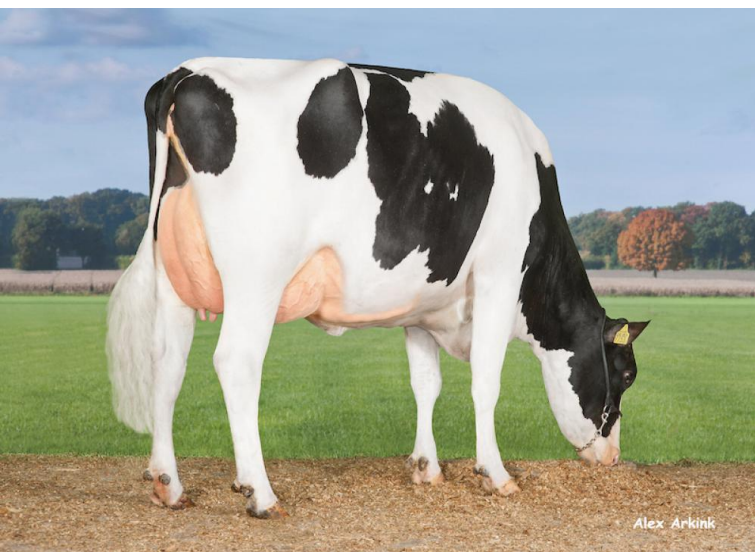

## Pedigree

SUPERSHOT v. SUPERSIRE  
CALEY VG-87

1. 305 9.614 5.1 490 3.60 346

MOGUL v. DORCY  
CALE VG-89

2. 305 16.211 5.4 875 3.7 600

OBSERVER  
CRIMSON EX-94

**Gesamtzuchtwert RZ€ 1604 RZG 136**

**Leistung Si. 90% RZM 132**

## Exterieur RZE 105

Milchtyp	108
Körper	111
Fundament	96
Euter	102

Alex Arkink

Mutter: DG Caley VG-87

DG DV Caelum

Caelum ist ein töchtergeprüfter Vererber der Extraklasse und geht über die sehr einflussreiche Großmutter Larcrest Cale auf die HI Welt-Kuh des Jahres 2016 Larcrest Crimson EX-94 zurück. Caelum überzeugt durch eine gute Leistung mit positiven Inhaltsstoffen, sehr guter Eutergesundheit, einer hohen Nutzungsdauer sowie einem sehr ausgeglichenen Exterieur. Caelum vererbt zudem die Top-Kombination Kappa-Kasein BB und Beta-Kasein A2A2.